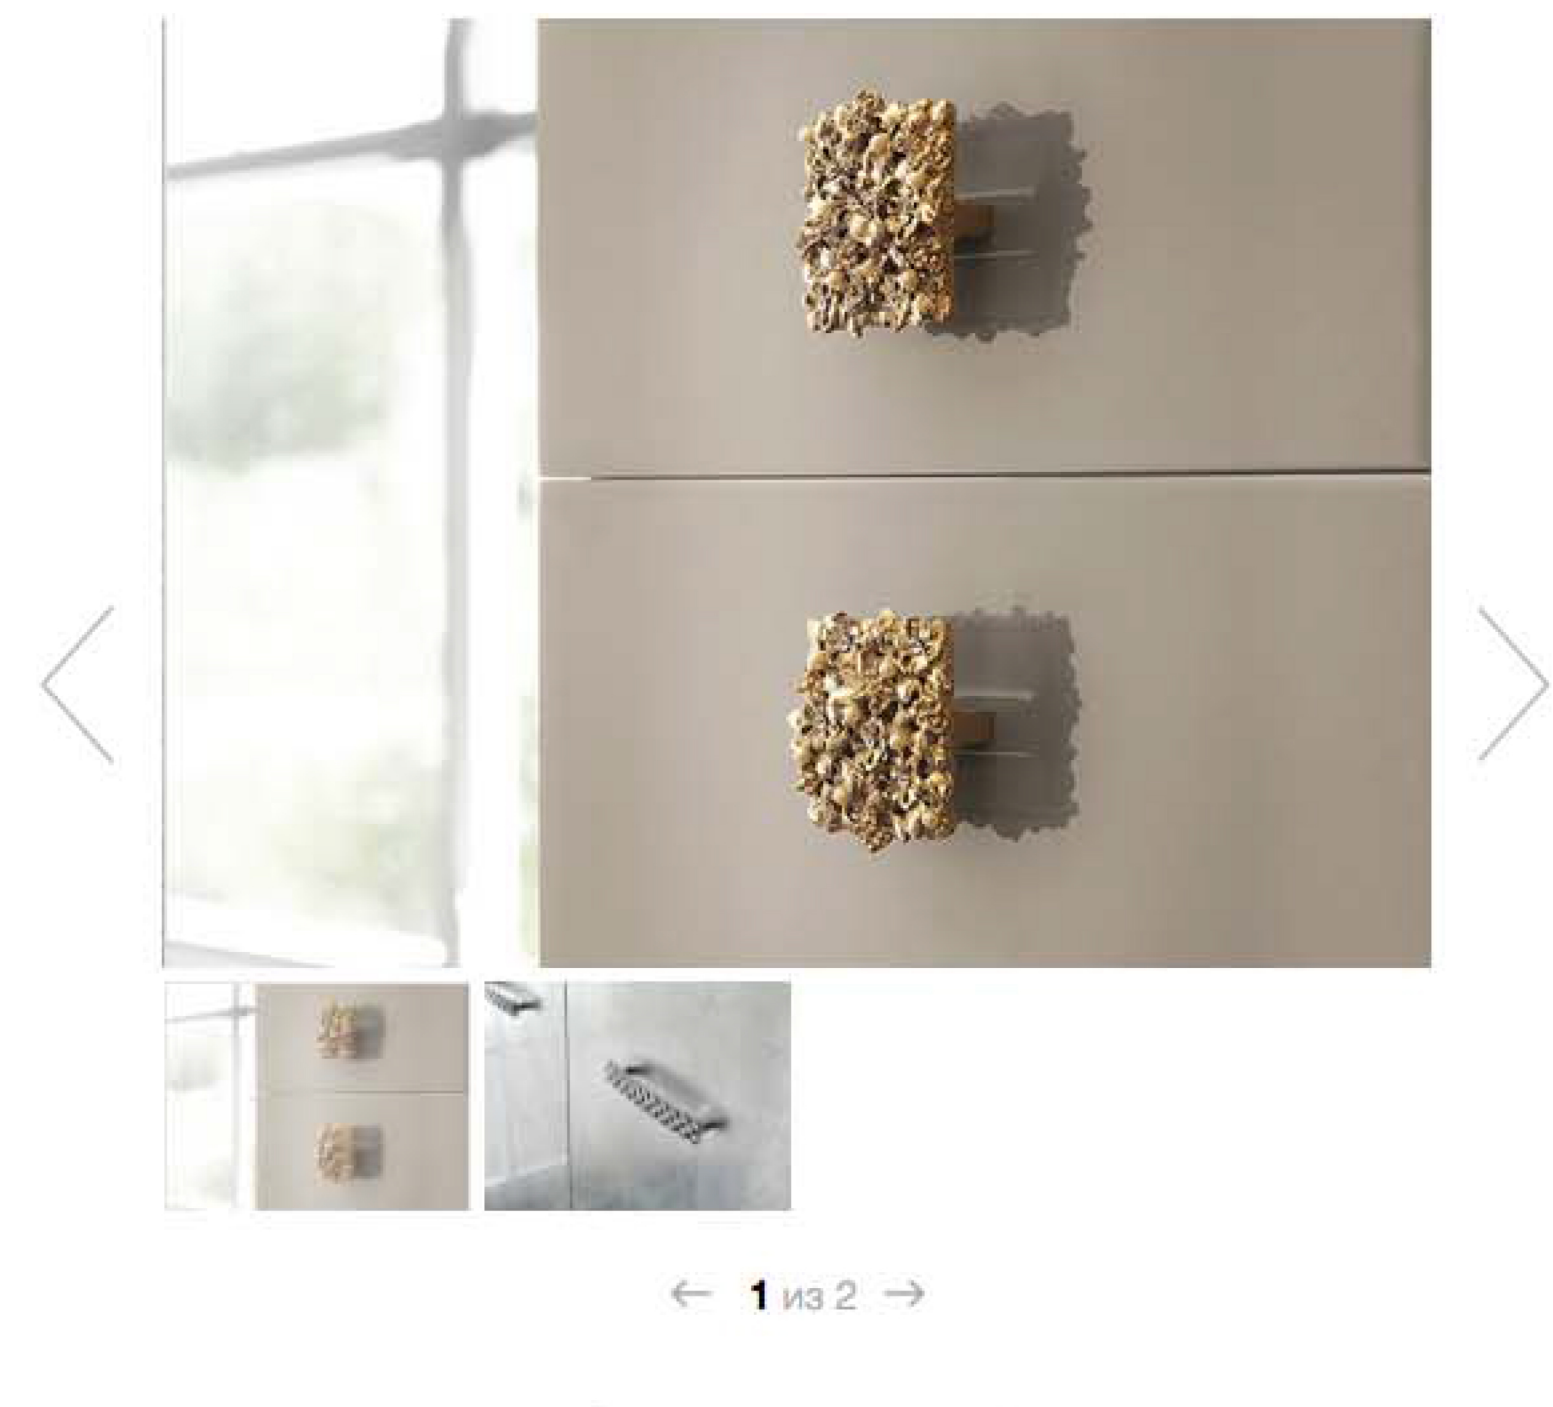

Пентхаус в Москве

К примеру, Scavolini предлагает тридцать вариантов оформления фасадов и шестнадцать видов ручек (хромированные, позолоченные, простые, с цветочками или украшенные кристаллами Swarovski).