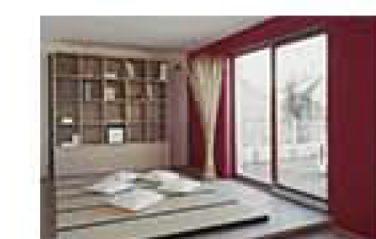

Оконная система в подарок