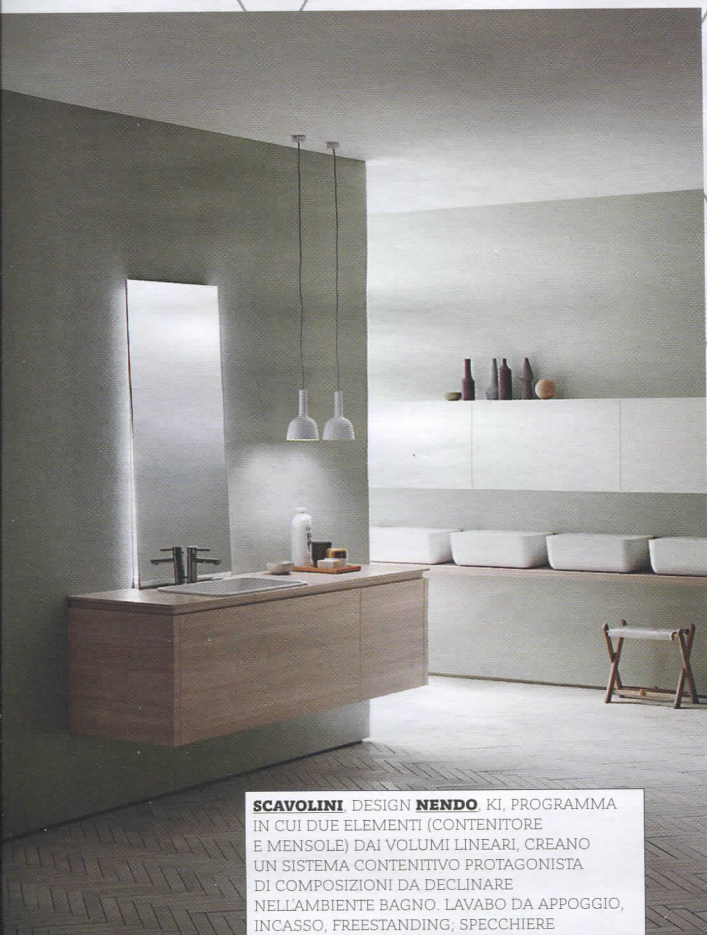

**SCAVOLINI** DESIGN **NENDO** KI, CUCINA NELLA COMPOSIZIONE A ISOLA CON TOP IN LAMINATO CHE DIVENTA ANCHE UN PRATICO TAVOLO. IL LAVELLO E IL PIANO COTTURA IN APPOGGIO SONO REALIZZATI IN CRISTALPLANT, LA CAPPA È STATA PROGETTATA AD HOC PER ENFATIZZARE L'EFFETTO TOTAL LOOK.  
KITCHEN IN THE ISLAND COMPOSITION WITH LAMINATED TOP THAT BECOMES A PRACTICAL TABLE. THE COUNTERTOP RANGE AND SINK ARE IN CRISTALPLANT, WHILE THE HOOD HAS BEEN SPECIALLY DESIGNED TO ENHANCE THE TOTAL LOOK  
[scavolini.com](http://scavolini.com)

**LAMINAM**, DESIGN **UFFICIO PROGETTI**, CUCINA DI GRANDI DIMENSIONI REALIZZATA CON SUPERFICI CERAMICHE 1620X3240MMX12 MM DI SPESSORE. LA NUOVA SERIE DI LASTRE OFFRE UN TOTALE DI 14 COLORAZIONI ISPIRATE A ELEMENTI COME CEMENTO, MARMO, LEGNO, FERRO E CAMPITURE PIENE.  
LARGE KITCHEN MADE WITH CERAMIC SURFACES MEASURING 1620X3240MM X 12MM THICKNESS. THE NEW SERIES OF SHEETS OFFERS A TOTAL OF 14 COLORINGS BASED ON ELEMENTS LIKE CEMENT, MARBLE, WOOD, IRON AND FULL COLOR FIELDS  
[laminam.it](http://laminam.it)

**SCAVOLINI** DESIGN **NENDO KI**, PROGRAMMA IN CUI DUE ELEMENTI (CONTENITORE E MENSOLE) DAI VOLUMI LINEARI, CREANO UN SISTEMA CONTENITIVO PROTAGONISTA DI COMPOSIZIONI DA DECLINARE NELL'AMBIENTE BAGNO. LAVABO DA APPOGGIO, INCASSO, FREESTANDING; SPECCHIERE DA APPOGGIO, MENSOLE, PARETE, SISTEMA DI ILLUMINAZIONE LED; LUCI A SOSPENSIONE O PARETE; PORTASALVIETTE FREESTANDING.  
 PROGRAM IN WHICH TWO ELEMENTS (CABINET AND SHELVES) WITH LINEAR VOLUMES CREATE A STORAGE SYSTEM THAT IS THE PROTAGONIST OF COMPOSITIONS TO INSERT IN THE BATH ENVIRONMENT. COUNTERTOP, BUILT-IN AND FREESTANDING WASHSTANDS; MOBILE, SHELF-MOUNTED OR WALL MIRRORS; LED LIGHTING SYSTEM; SUSPENSION OR WALL LAMPS; FREESTANDING TOWEL RACK [scavolini.com](http://scavolini.com)