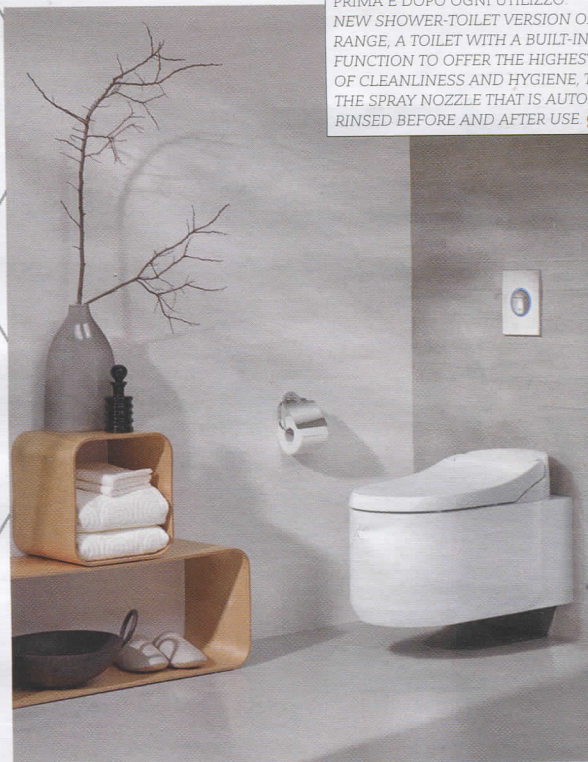

**SCAVOLINI** DESIGN **NENDO** KI, CUCINA NELLA COMPOSIZIONE A ISOLA CON TOP IN LAMINATO CHE DIVENTA ANCHE UN PRATICO TAVOLO. IL LAVELLO E IL PIANO COTTURA IN APPOGGIO SONO REALIZZATI IN CRISTALPLANT, LA CAPPA È STATA PROGETTATA AD HOC PER ENFATIZZARE L'EFFETTO TOTAL LOOK.  
KITCHEN IN THE ISLAND COMPOSITION WITH LAMINATED TOP THAT BECOMES A PRACTICAL TABLE. THE COUNTERTOP RANGE AND SINK ARE IN CRISTALPLANT, WHILE THE HOOD HAS BEEN SPECIALLY DESIGNED TO ENHANCE THE TOTAL LOOK  
[scavolini.com](http://scavolini.com)

FACING FLUSH DRAIN COVER AND OVERFLOW OUTLET IN ENAMELED STEEL  
[kaldewei.it](http://kaldewei.it)

**GROHE** DESIGN **STUDIO GROHE**  
 ARENA, NUOVA VERSIONE DI SHOWER-TOILET INTEGRATA, È UN WC CON FUNZIONE BIDET INTEGRATA, PROGETTATO PER SODDISFARE I PIÙ ELEVATI STANDARD DI PULIZIA E IGIENE GRAZIE AL DUCHER SPRAY CHE VIENE RISCIAQUATO AUTOMATICAMENTE PRIMA E DOPO OGNI UTILIZZO.  
 NEW SHOWER-TOILET VERSION OF RANGE, A TOILET WITH A BUILT-IN BIDET FUNCTION TO OFFER THE HIGHEST LEVEL OF CLEANLINESS AND HYGIENE, THE DUCHER SPRAY NOZZLE THAT IS AUTOMATICALLY RINSED BEFORE AND AFTER USE.

**SCAVOLINI** DESIGN **NENDO KI**, PROGRAMMA IN CUI DUE ELEMENTI (CONTENITORE E MENSOLE) DAI VOLUMI LINEARI, CREANO UN SISTEMA CONTENITIVO PROTAGONISTA DI COMPOSIZIONI DA DECLINARE NELL'AMBIENTE BAGNO. LAVABO DA APPOGGIO, INCASSO, FREESTANDING; SPECCHIERE DA APPOGGIO, MENSOLE, PARETE, SISTEMA DI ILLUMINAZIONE LED; LUCI A SOSPENSIONE O PARETE; PORTASALVIETTE FREESTANDING.  
 PROGRAM IN WHICH TWO ELEMENTS (CABINET AND SHELVES) WITH LINEAR VOLUMES CREATE A STORAGE SYSTEM THAT IS THE PROTAGONIST OF COMPOSITIONS TO INSERT IN THE BATH ENVIRONMENT. COUNTERTOP, BUILT-IN AND FREESTANDING WASHSTANDS; MOBILE, SHELF-MOUNTED OR WALL MIRRORS; LED LIGHTING SYSTEM; SUSPENSION OR WALL LAMPS; FREESTANDING TOWEL RACK [scavolini.com](http://scavolini.com)