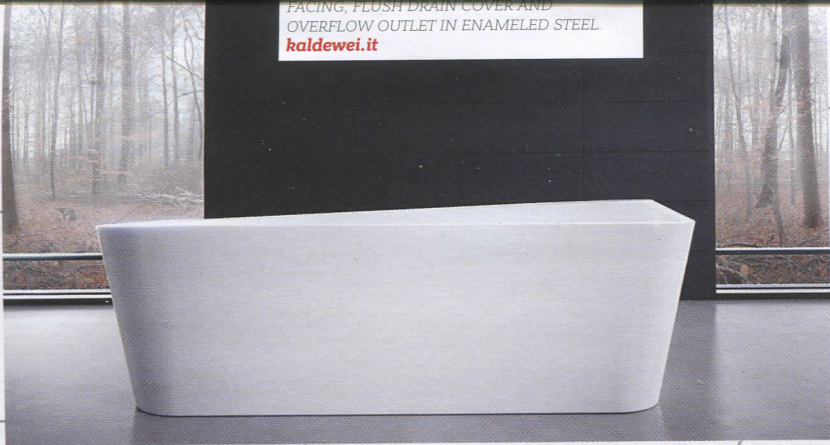

**SCAVOLINI** DESIGN **NENDO** KI, CUCINA NELLA COMPOSIZIONE A ISOLA CON TOP IN LAMINATO CHE DIVENTA ANCHE UN PRATICO TAVOLO. IL LAVELLO E IL PIANO COTTURA IN APPOGGIO SONO REALIZZATI IN CRISTALPLANT, LA CAPPA È STATA PROGETTATA AD HOC PER ENFATIZZARE L'EFFETTO TOTAL LOOK.  
KITCHEN IN THE ISLAND COMPOSITION WITH LAMINATED TOP THAT BECOMES A PRACTICAL TABLE. THE COUNTERTOP RANGE AND SINK ARE IN CRISTALPLANT, WHILE THE HOOD HAS BEEN SPECIALLY DESIGNED TO ENHANCE THE TOTAL LOOK  
[scavolini.com](http://scavolini.com)

**LAMINAM**, DESIGN **UFFICIO PROGETTI**, CUCINA DI GRANDI DIMENSIONI REALIZZATA CON SUPERFICI CERAMICHE 1620X3240MMX12 MM DI SPESSORE. LA NUOVA SERIE DI LASTRE OFFRE UN TOTALE DI 14 COLORAZIONI ISPIRATE A ELEMENTI COME CEMENTO, MARMO, LEGNO, FERRO E CAMPITURE PIENE.  
LARGE KITCHEN MADE WITH CERAMIC SURFACES MEASURING 1620X3240MM X 12MM THICKNESS. THE NEW SERIES OF SHEETS OFFERS A TOTAL OF 14 COLORINGS BASED ON ELEMENTS LIKE CEMENT, MARBLE, WOOD, IRON AND FULL COLOR FIELDS  
[laminam.it](http://laminam.it)

FACING FLUSH DRAIN COVER AND OVERFLOW OUTLET IN ENAMELED STEEL  
[kaldewei.it](http://kaldewei.it)

**GROHE** DESIGN **STUDIO GROHE**  
 ARENA, NUOVA VERSIONE DI SHOWER-TOILET INTEGRATA, È UN WC CON FUNZIONE BIDET INTEGRATA, PROGETTATO PER SODDISFARE I PIÙ ELEVATI STANDARD DI PULIZIA E IGIENE GRAZIE AL DUCHER SPRAY CHE VIENE RISCIAQUATO AUTOMATICAMENTE PRIMA E DOPO OGNI UTILIZZO.  
 NEW SHOWER-TOILET VERSION OF RANGE, A TOILET WITH A BUILT-IN BIDET FUNCTION TO OFFER THE HIGHEST LEVEL OF CLEANLINESS AND HYGIENE, THE DUCHER SPRAY NOZZLE THAT IS AUTOMATICALLY RINSED BEFORE AND AFTER USE.