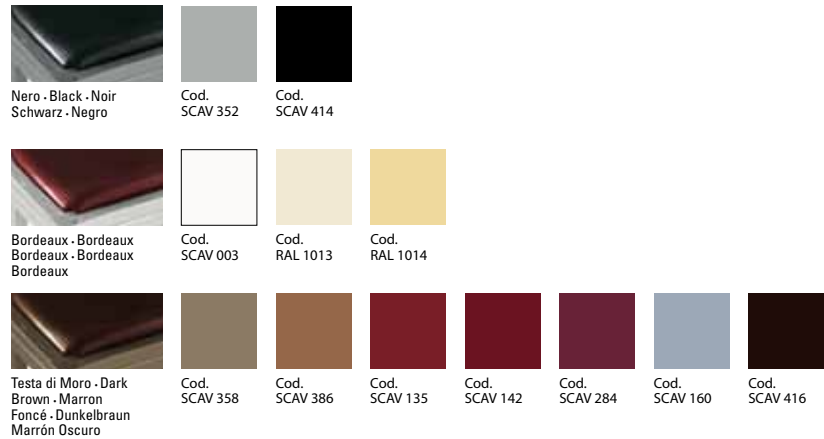

# BACCARAT

ABS  
OLUTE  
CLASSIC

SCAVOLINI

Finiture disponibili · Finishes available · Finitions disponibles · Lieferbare Finishes · Acabados disponibles

Abbinamento fondino/struttura · Frame/seat combinations · Association fond/structure · Kombination Sitzfläche/Struktur  
Combinación asiento/estructura

La sedia Baccarat ha fusto in Faggio laccato lucido nelle finiture sopra riportate e fondino in similpelle Bycast Nero, Bordeaux o Testa di Moro, come riportato nello schema.

The Baccarat chair has frame in gloss lacquered Beech in the finishes shown above and seat in Bycast imitation leather, Black, Bordeaux or Dark Brown leather, as shown in the table.

La silla Baccarat tiene la estructura en Haya lacada brillante en los colores ilustrados arriba y el asiento en similpiel Bycast Negro, Bordó o Marrón oscuro, como se indica en el esquema.

Scheda prodotto · Product Specifications · Fiche du Produit · Produktdatenblatt · Ficha producto

<b>fusto fondino</b>	in Faggio laccato lucido nelle finiture sopra riportate in similpelle Bycast Nero, Bordeaux o Testa di Moro in base alla finitura, come riportato nello schema
<b>frame seat</b>	in gloss lacquered Beech in the finishes shown above in Bycast imitation leather, Black, Bordeaux or Dark Brown leather depending on the finish, as shown in the table
<b>cadre fond</b>	en Hêtre laqué brillant dans les finitions indiquées ci-dessus imitation cuir Bycast Noir, Bordeaux ou Marron Foncé selon la finition, comme indiqué sur le schéma
<b>Gestell Sitzfläche</b>	Buche Hochglanz lackiert in den o. a. Finishes aus Lederimitat Bycast Schwarz, Bordeaux oder Dunkelbraun, je nach Finish
<b>estructura asiento</b>	en Haya lacada brillante en los colores ilustrados arriba. en similpiel Bycast Negro, Bordó o Marrón oscuro según el acabado de la estructura, como se indica en el esquema