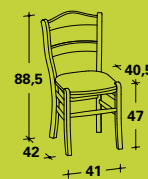

Fondino legno
Wood seat
Fond en bois
Holz Sitzfläche
Asiento de madera