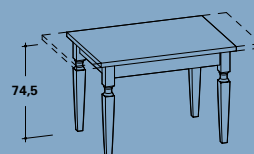

Scheda Prodotto · Product File-Card · Fiche du Produit · Produktdatenblatt · Ficha Producto

struttura e gambe piano	in masselli di Tulipier colore Noce Antico allungabile, in massello di Tulipier colore Noce Antico
frame and legs top	solid Tulipier, finish Antique Walnut extensible, in solid Tulipier, finish Antique Walnut
cadre et pieds dessus	en bois massif de Tulipier couleur Noyer Patiné à rallonges en bois massif de Tulipier couleur Noyer Patiné
Zarge und Beine Platte	Tulipier massiv Farbe Nussbaum Antik ausziehbar aus Tulipier massiv Farbe Nussbaum Antik
estructura y patas tablero	madera maciza de Tulipier color Nogal Anticado extensible, de madera maciza de Tulipier color Nogal Anticado

Tavolo allungabile
Extensible table
Table à rallonges
AusziehTisch
Mesa extensible

130x80 (210)
150x90 (230)

Profilo piano
Top profile
Profil du dessus
Tischplatten-Profil
Perfil tablero