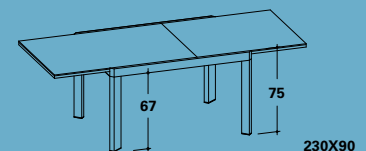

Tavolo allungato • Extended table • Table allongée Ausgezogener Tisch • Mesa extendida

Profilo piano • Top profile • Profil du dessus • Tischplatten-Profil • Perfil tablero

Profilo in vetro temperato serigrafato
Screen-printed, tempered glass profile
Profil en verre trempé sérigraphié
Profil aus getempertem Grafikglas
Perfil de cristal templado y serigrafiado