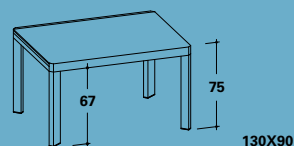

Tavolo allungabile • Extensible table • Table à rallonges • Ausziehtisch • Mesa extensible

Tavolo chiuso • Non extended table • Table fermée • Geschlossener Tisch • Mesa cerrada