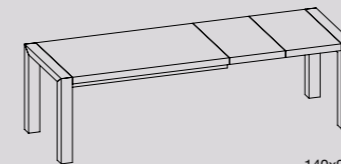

140x90 L 120 - L1 70
160x90 L 140 - L1 70

Tavolo allungabile
Extensible table
Table à rallonges
Ausziehtisch
Mesa extensible
Раздвижной стол

140x90 (260) L1 70
160x90 (260) L1 70