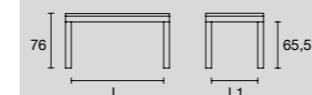

Modello: Agape 160x90 allungabile
Struttura, gambe e piano: Rovere Vintage SCAV 775

Model: Agape 160x90 extensible
Frame, legs and top: Vintage Oak SCAV 775

Modèle : Agape 160x90 à rallonges
Cadre, pieds et dessus : Chêne Vintage SCAV 775

Modell: Agape 160x90 ausziehbar
Zarge, Beine und Platte: Eiche Vintage SCAV 775

Modelo: Agape 160x90 extensible
Estructura, patas y tablero: Roble Vintage SCAV 775

Модель: Агапе 160х90 раздвижной
Каркас, ножки и столешница: Дуб Vintage SCAV 775

AGAPE

Scheda prodotto Product Specifications Fiche du Produit Produktdatenblatt Ficha producto Характеристики изделия

Struttura, gambe e piano: In MDF impiallacciato Rovere tinto Rovere Vintage SCAV 775.

Cadre, pieds et dessus : En MDF plaqué Chêne teint Chêne Vintage SCAV 775.

Estructura, patas y tablero: DM enchapado Roble teñido Roble Vintage SCAV 775

Frame, legs and top: In MDF board with Oak veneer varnished in Vintage Oak SCAV 775 colour.

Zarge, Beine und Platte: MDF furniert Eiche gebeizt Eiche Vintage SCAV 775

Каркас, ножки и столешница: Из ДВП, фанерованной дубом, окрашенной под дуб Vintage SCAV 775.

Tavolo fisso
Fixed table
Table fixe
Nicht ausziehbarer
Tisch
Mesa fija
Нераздвижной стол

140x90 L 120 - L1 70
160x90 L 140 - L1 70

Tavolo allungabile
Extensible table
Table à rallonges
Ausziehtisch
Mesa extensible
Раздвижной стол

140x90 (260) L1 70
160x90 (260) L1 70

**PROFILO LEGNO WOOD PROFILE PROFIL EN BOIS
HOLZPROFIL PERFIL MADERA ДЕРЕВЯННЫЙ ПРОФИЛЬ**
Impiallacciato Rovere su tutti i lati
Oak veneered on all sides
Plaqué Chêne sur tous les côtés
Furniert Eiche auf allen Seiten
Enchapado Roble en todos los lados
Фанеровка дубом со всех сторон