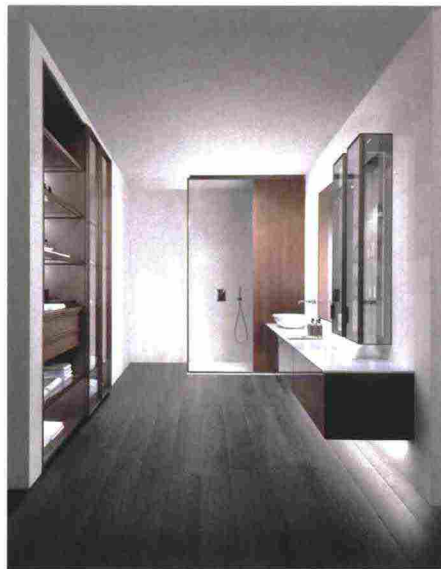

**Looking
AROUND**
PRODUCTION BATHROOM

AMBIENTE BAGNO ARREDATO COL PROGRAMMA JUNG DI **SCAVOLINI** DESIGN VUESSE NELLA COMPOSIZIONE, SI DISTINGUE LANTA CON PRESA A J IN LACCATO LUCIDO GRIGIO TITANIO, ABBINATA AL PIANO IN VETRO LUCIDO DELLO STESSO COLORE. I PENSILI A GIORNO SONO IN METALLO COLOR ANTRACITE CON SCHIENALE IN DECORATIVO OXIDE STEEL MENTRE, PER SORREGGERE IL PIANO IN LAMINATO RUSTIC GREY, SONO STATI IMPIEGATI I NUOVI SOSTEGNI KEEP

**IL BAGNO
TAILOR MADE**

Programmi articolati che, proprio come abiti sartoriali, provvedono a definire un look studiato fino nei minimi dettagli

a cura di Andrea Pirruccio

LINEA ASSOLUTE DI **ARBI ARREDOBAGNO**, ARTICOLATO PROGRAMMA CHE OFFRE NUMEROSE COMBINAZIONI PER SFRUTTARE AL MEGLIO LO SPAZIO A DISPOSIZIONE NELL'IMMAGINE. COMPOSIZIONE COSTITUITA DA ALZATA E PIANO TOP IN GRES FLORIM AMANI OPACO, SU CUI POGGIANO DUE LAVABI SEMISFERA IN TEKNO IN ABBINAMENTO. LE BASI CON FRONTALI IN ROVERE SPESSART A ROMBI. LA VASCA FREESTANDING BELF E IN TEKNO

DA CARLO PRESOTTO E ANDREA BASSANELLO, IL PROGRAMMA MH6 DI **MODULNOVA** DECLINATO NELL'AMBIENTE BAGNO. GENERA UNO SPAZIO FUNZIONALE E DESIGN RIGOROSO. FATTO DI VOLUMI NETTI E GEOMETRICI NELLA COMPOSIZIONE. LE BASI SOSPENSE CON FRONTALI E TOP IN LEGNO ROVERE CAFFÈ E LA BOISERIE IN GRES SAHARA NOIR RAW ACCOLGONO IL GRANDE LAVABO BLOCK IN GRANITO NERO ASSOLUTO OPACO.

DA **CASABATH** COMPOSIZIONE CHE COMPRENDE PORTA LAVABO ZERO15 CON STRUTTURA LACCATA IN RAME BRONZATO. PENSILI AIR CON STRUTTURA IN ALLUMINIO, VETRO SUPER SILVER REFLECTING E NOCE MOGANO. PARETE DOCCIA TREND CON STRUTTURA IN ALLUMINIO, VETRO EXTRACHIARO ED ELEMENTO IN NOCE MOGANO CON LATO INTERNO IN VETRO VERNICIATO.