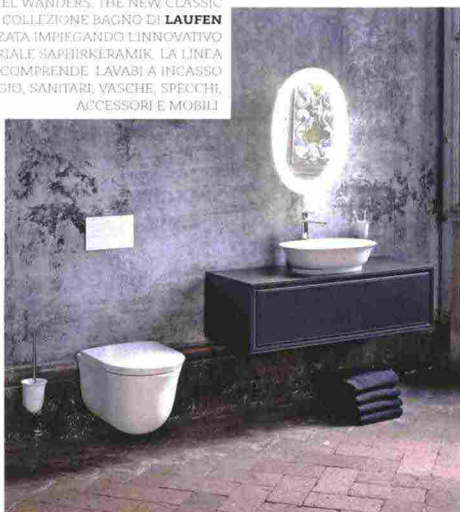

SVILUPPATA SOTTO LA SUPERVISIONE CREATIVA DI MARCEL WANDERS, THE NEW CLASSIC È LA NUOVA COLLEZIONE BAGNO DI **LAUFEN** REALIZZATA IMPIEGANDO L'INNOVATIVO MATERIALE SAPPHIRKERAMIK. LA LINEA COMPRENDE LAVABI A INCASSO O DA APPOGGIO, SANITARI, VASCHE, SPECCHI, ACCESSORI E MOBILI.