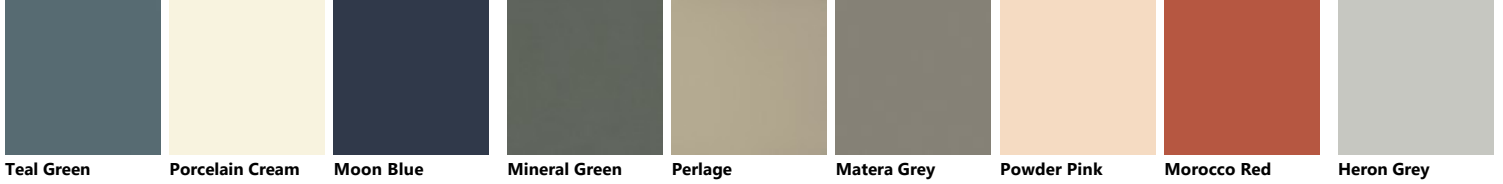

Palette\_Colori Miko

Miko Vetro Lucido sup.Bia.

Miko Vt Dogato Vert.sup.Bia.

Miko Vetro Lucido sup.Arg.

Miko Vt Dogato Oriz.sup.Grig.

**Miko Vt Dogato Vert.sup.Arg.**

**Miko Vetro Lucido sup.Grigr.**

**Miko Vt Dogato Vert.sup.Grigr.**

Teal Green Porcelain Cream Moon Blue Mineral Green Perlage Matera Grey Powder Pink Morocco Red Heron Grey

Rust Pas Dosé

**Miko Vetro Opaco sup.Grig.**

Titanium Grey Prestige White Iron Grey Slate Black Mink Dove Grey Porcelain Cream Cuvée Volcano Grey