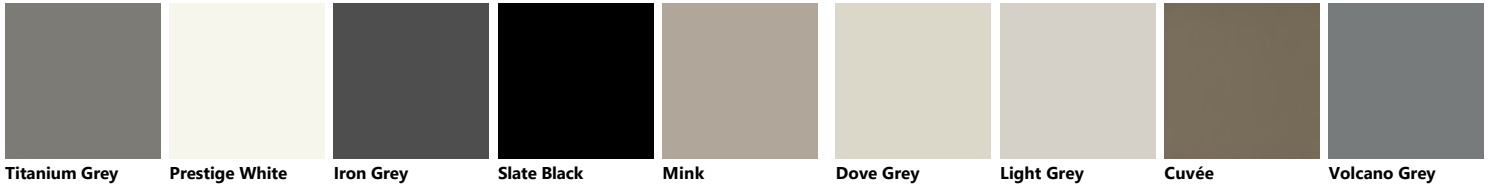

Palette\_Colori Miko

Miko Vetro Lucido sup.Bia.

Miko Vt Dogato Vert.sup.Bia.

Miko Vetro Lucido sup.Arg.

Miko Vt Dogato Oriz.sup.Grig.

**Miko Vt Dogato Vert.sup.Arg.**

**Miko Vetro Lucido sup.Grigr.**

**Miko Vt Dogato Vert.sup.Grigr.**

Teal Green Porcelain Cream Moon Blue Mineral Green Perlage Matera Grey Powder Pink Morocco Red Heron Grey

Rust Pas Dosé

**Miko Vetro Opaco sup.Grig.**

Titanium Grey Prestige White Iron Grey Slate Black Mink Dove Grey Porcelain Cream Cuvée Volcano Grey