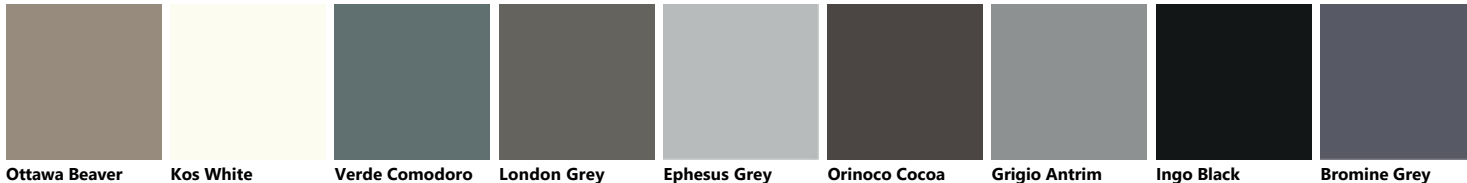

**Palette\_Colori Aquo**

**Decorative melamine**

**Aquo Sp.22 Decorativo**

**Aquo Sp22 Laccato Eff.Metallo**

### Aquo Sp.22 Fenix NTM

Ottawa Beaver

Kos White

Verde Comodoro

London Grey

Ephesus Grey

Orinoco Cocoa

Grigio Antrim

Ingo Black

Bromine Grey

Blu Fes

Malé White

Jaipur Red