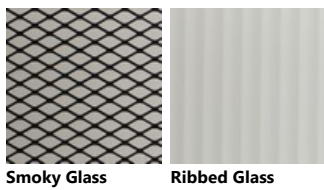

**Palette\_Colori Diesel Open Workshop**

**Glossy lacquered**

**Matt lacquered**

**Decorative melamine**

**Glass**

**Glass**

**Smoky Glass**

**Ribbed Glass**

### **Open-fronted elements**

**Soft Steel**

**Bronze**