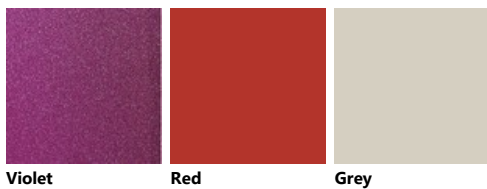

Palette_Colori Flux Swing

Matt lacquered

Glossy lacquered

Laccato effetto metallo

Glass

Bianco Serigrafato
Effetto Acidato

Flux Swing Elements

Genziana Yellow

Nantese Orange