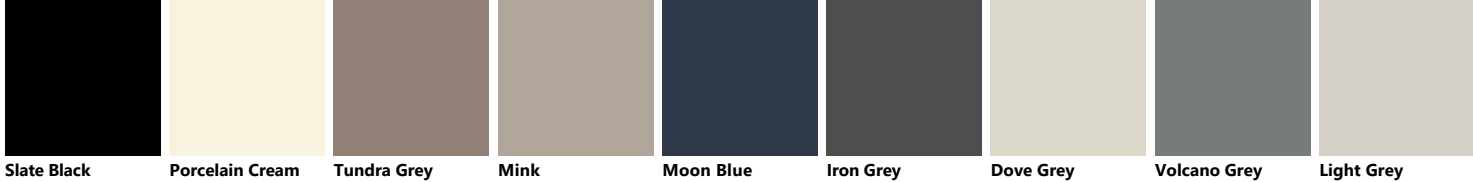

### Lacquered

### Lacquered

**Glass**

**Glass**

**Lacquered**

Madera Grey Heron Grey Rust Ginger

**Glass**

Mustard Heron Grey Rust Ginger

**Glass**

Madera Grey Heron Grey Rust Ginger

**Legno/Vetro**

Titanium Grey Verde Alga Mineral Green Powder Pink Teal Green Prestige White Morocco Red Mattone Mustard

Matera Grey

Heron Grey

Rust

Ginger

**Lacquered**