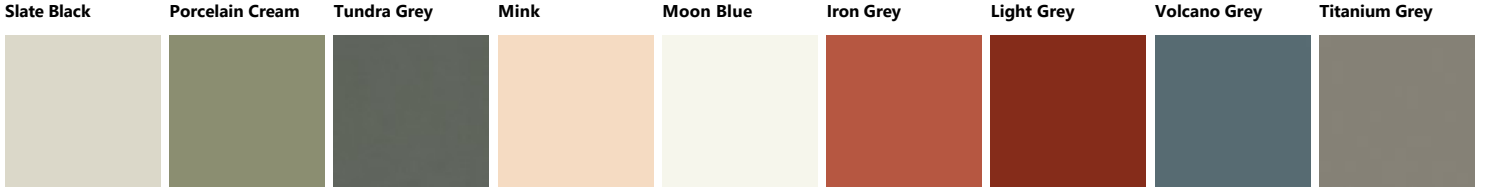

## Palette\_Colori Favilla

### Lacquered

### Lacquered

**Glass**

**Glass**

**Lacquered**

Madera Grey Heron Grey Rust Ginger

**Glass**

Mustard Heron Grey Rust Ginger

**Glass**

Madera Grey Heron Grey Rust Ginger

**Legno/Vetro**

Titanium Grey Verde Alga Mineral Green Powder Pink Teal Green Prestige White Morocco Red Mattone Mustard

Matera Grey

Heron Grey

Rust

Ginger

**Lacquered**