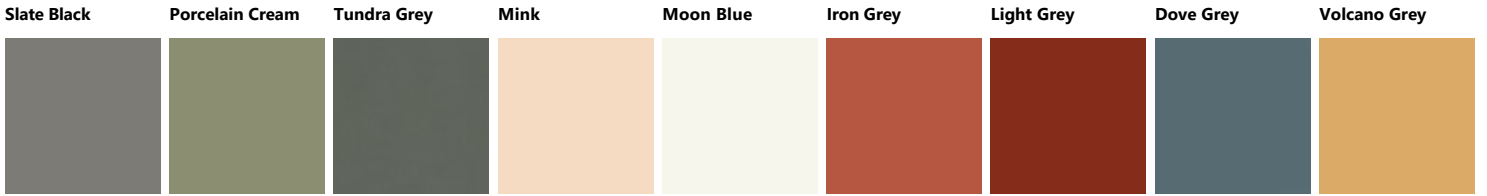

### Lacquered

### Lacquered

**Glass**

**Glass**

**Lacquered**

Madera Grey Heron Grey Rust Ginger

**Glass**

Mustard Heron Grey Rust Ginger

**Glass**

Madera Grey Heron Grey Rust Ginger

**Legno/Vetro**

Titanium Grey Verde Alga Mineral Green Powder Pink Teal Green Prestige White Morocco Red Mattone Mustard

Matera Grey

Heron Grey

Rust

Ginger

**Lacquered**