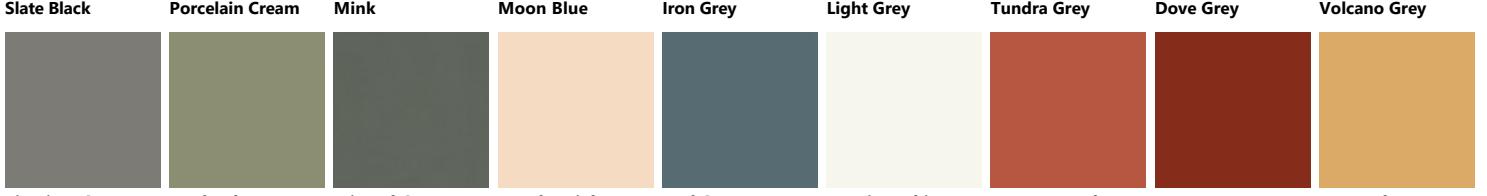

### Lacquered

### Lacquered

**Glass**

**Glass**

**Lacquered**

Madera Grey Heron Grey Rust Ginger

**Glass**

Mustard Heron Grey Rust Ginger

**Glass**

Madera Grey Heron Grey Rust Ginger

**Legno/Vetro**

Titanium Grey Verde Alga Mineral Green Powder Pink Teal Green Prestige White Morocco Red Mattone Mustard

Matera Grey

Heron Grey

Rust

Ginger

**Lacquered**