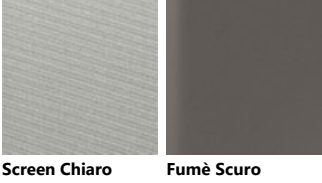

Palette_Colori Motus

Motus 2.0 Decorativo

Motus Sp22 Tel.Acc.Scuro/Vt

Motus 2.0 Laccato Opaco

Motus 2.0 Laccato Lucido

Motus Sp22 Tel.Champagne/Vt

Screen Chiaro