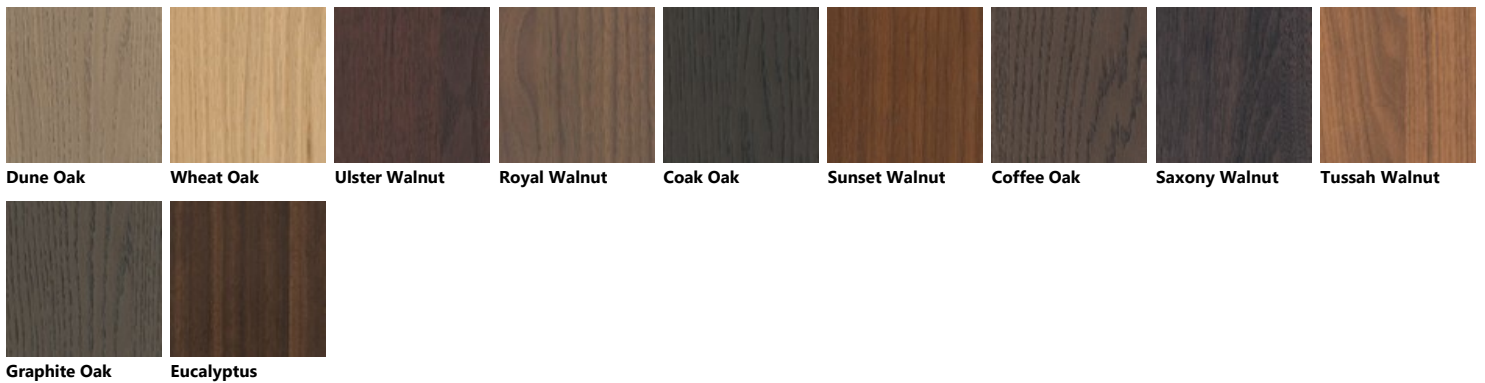

**Palette\_Colori Dandy Plus Living**

**Glossy lacquered**

**Decorative melamine**

**Veneered**

**Matt lacquered**

**Mustard Yellow**

**Beige**

**Blue Lagoon**

**Powder Pink**

**Teal Green**

**Iron Grey**

**Matera Grey**

## **Fenix**

**Bromine Grey**

**Fez Blue**

**Kos White**

**Antrim grey**

**Comodoro Green**

**Ephesus Grey**

**Orinoco Cocoa**

**Ottawa Beaver**

**London Grey**

**Malé White**

**Jaipur Red**

**Ingo Black**