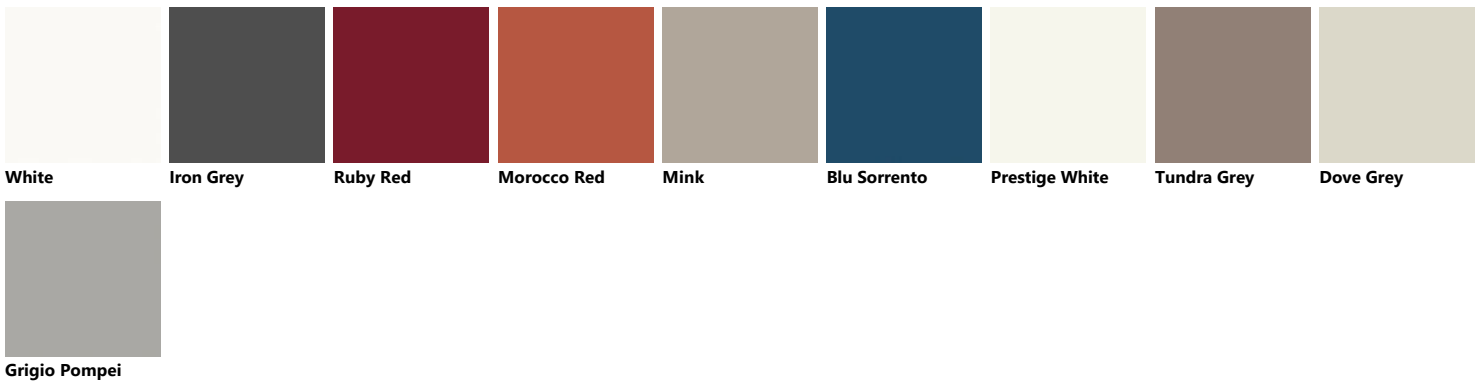

## Palette\_Colori Sax Living

### Decorative melamine

### Sax Living Elements

### Decorative melamine

**Land Oak**

**Artic Oak**

**Glass**

**Screen Chiaro**

**Glass**

**Bianco Serigrafato  
Effetto Acidato**