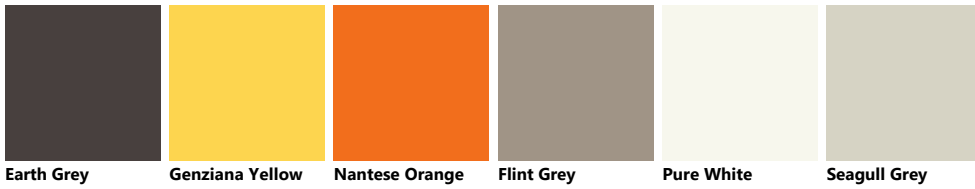

Sax Living Elements