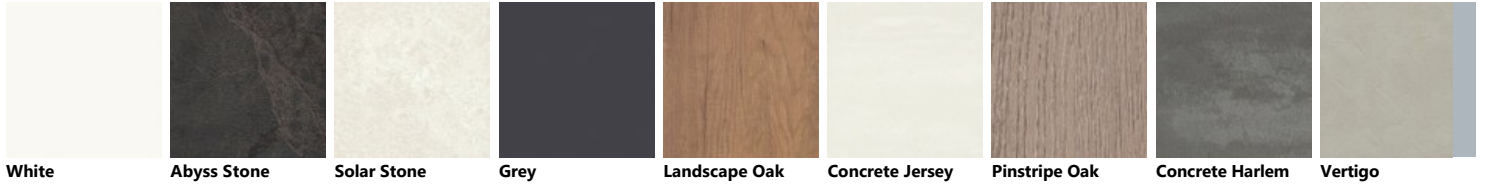

Palette_Colori Juno

Decorative melamine

Glossy lacquered

Matt lacquered