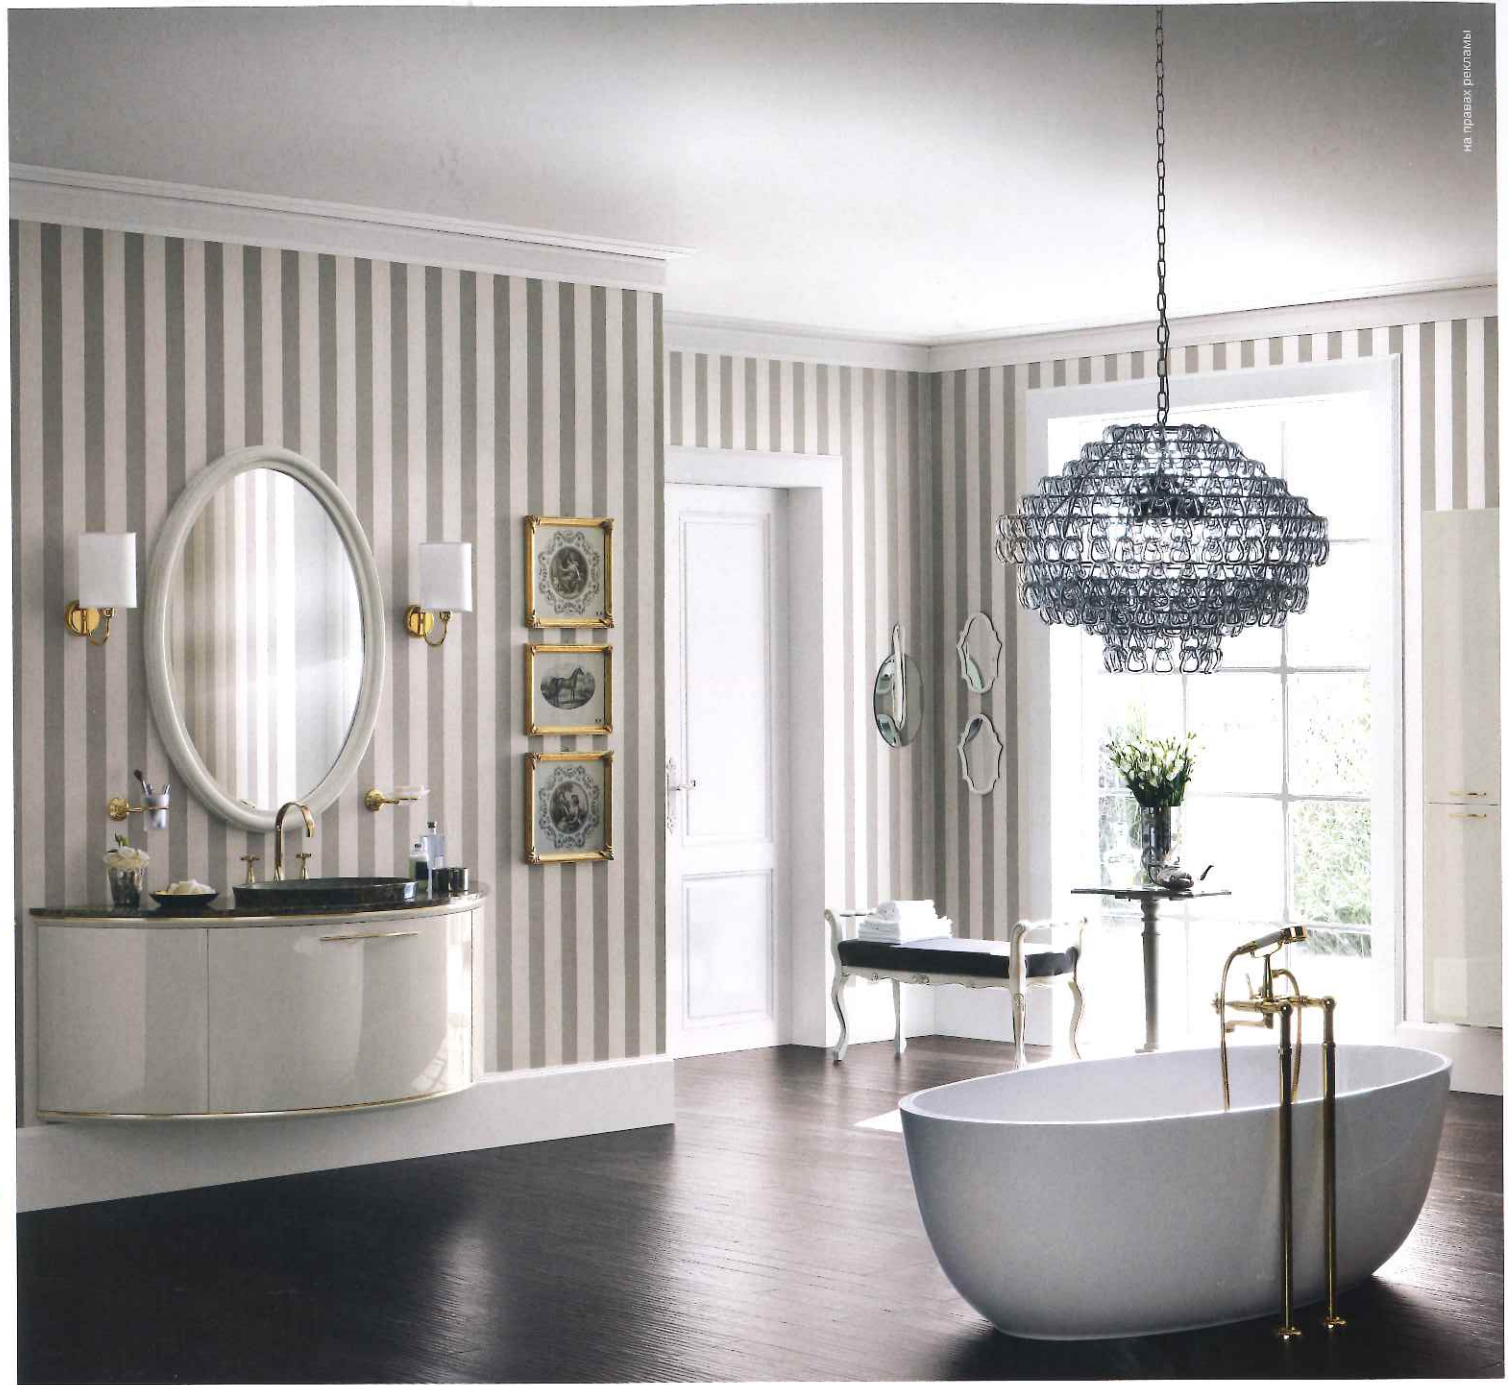

BEVERLY HILLS
&
CALIFORNIA

2017

Тематические страницы являются частью журнала SALON-interior №8 (229) 2017.
Свидетельство о регистрации ПИ № ФС77-69628 от 2 мая 2017.
Распространяется только в составе журнала.
На фото: ванна Chérie, Devol&Devon, авторы проекта: Владислав Подгорелов,
Екатерина Светозарова (студия «Дизайн-Холл»); люстра Queen of roses, Beby Group

РОБЕРТО ГРАМАЧЧОНИ

Директор по экспорту Scavolini.

MAGNIFICA OT SCAVOLINI BATHROOMS

Классические решения с современным характером и максимальным уровнем персонализации.

Изысканное сочетание любви к традициям и очарования современности – именно так можно описать Magnifica, коллекцию мебели для ванных комнат от Scavolini, разработанную Джанни Парески, который с помощью необычных решений умело превращает простое помещение ванной в эксклюзивное и изысканное пространство. Удивительно богатая деталями коллекция станет идеальным выбором для любителей эффектных интерьеров, создаваемых под знаком красоты, качества и комфорта и отражающих индивидуальность своего владельца.