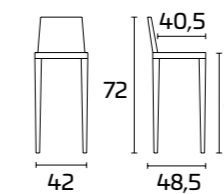

## FICHE PRODUIT

Cadre : en métal chromé ou en métal peint

Assise et dossier : en multiplis façonné  
 de Hêtre Laqué brillant ou mat

Endless Pieds traineau

Endless Pieds droits