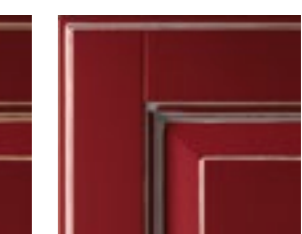

Ante Doors Portes Fronten Puertas Фасады

SCAV. 739
Rovere Creta
Creta Oak
Chêne Creta
Eiche Kreta
Roble Creta
Дуб Крета

Senza decoro
Without decoration
Sans décor
Ohne Dekor
Sin decoración
Без декора

Con decoro oro
With gold decoration
Avec décor or
Mit Golddekor
Con decoración oro
С декором Золото

Con decoro argento
With silver decoration
Avec décor argent
Mit Silberdekor
Con decoración plata
С декором Серебро

SCAV. 502
Rosso
Red
Rouge
Rot
Rojo
Красный