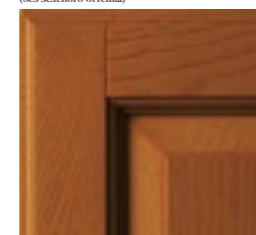

Anta telaio legno con vetro
Glass door with wood frame
Porte vitrée avec cadre bois
Vitrinenfront mit Holzrahmen
Puerta de cristal con bastidor de madera
Раменная дверца из дерева со стеклом