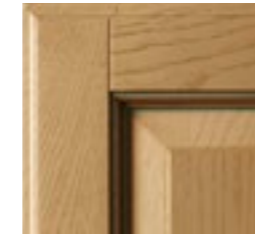

SCAV. 739
Rovere Creta
Creta Oak
Chêne Creta
Eiche Kreta
Roble Creta
Дуб Крета