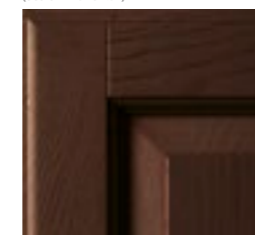

Anta telaio legno con vetro
Glass door with wood frame
Porte vitrée avec cadre bois
Vitrinenfront mit Holzrahmen
Puerta de cristal con bastidor de madera
Раменная дверца из дерева со стеклом