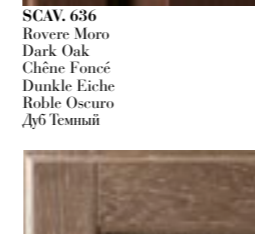

Anta telaio legno con vetro
Glass door with wood frame
Porte vitrée avec cadre bois
Vitrinenfront mit Holzrahmen
Puerta de cristal con bastidor de madera
Раменная дверца из дерева со стеклом