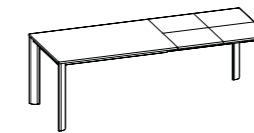

TAVOLO ALLUNGABILE