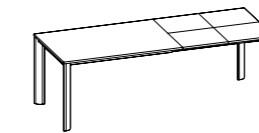

EXTENSIBLE TABLE

130x90 (230) L 111 - L1 77
150x90 (250) L 131 - L1 77

73.5*

68.5**