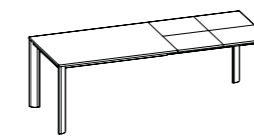

MESA EXTENSIBLE