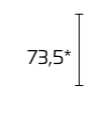

Modell:
Tablo 150x90 ausziehbar
Gestell und Beine:
Aluminium mit Stahlfinish
Platte:
Laminat Möwengrau
Stuhl Mya 700

TABLO

PRODUKTDATENBLATT

Gestell und Beine:
aus Aluminium mit
Stahlfinish

Platte: ausziehbar,
Holzfaserplatte
mit niedrigem
Formaldehydgehalt
(Klasse E1) und
wasserabweisend,
mit Laminat oder
Fenix NTM beschichtet,
mit ABS-Profil auf
allen Seiten

Weitere Informationen über
die verfügbaren Finishes
erhalten Sie über den QR-Code.

AUSZIEHTISCH

130x90 (230) L 111 - L1 77
150x90 (250) L 131 - L1 77

PLATTE AUS LAMINAT ODER FENIX NTM