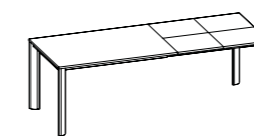

СТОЛ РАЗДВИЖНОЙ

130x90 (230) L 111 - L1 77
150x90 (250) L 131 - L1 77

73,5*

68,5**