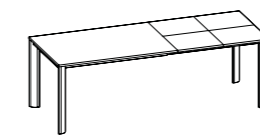

AUSZIEHTISCH

130x90 (230) L 111 - L1 77
150x90 (250) L 131 - L1 77