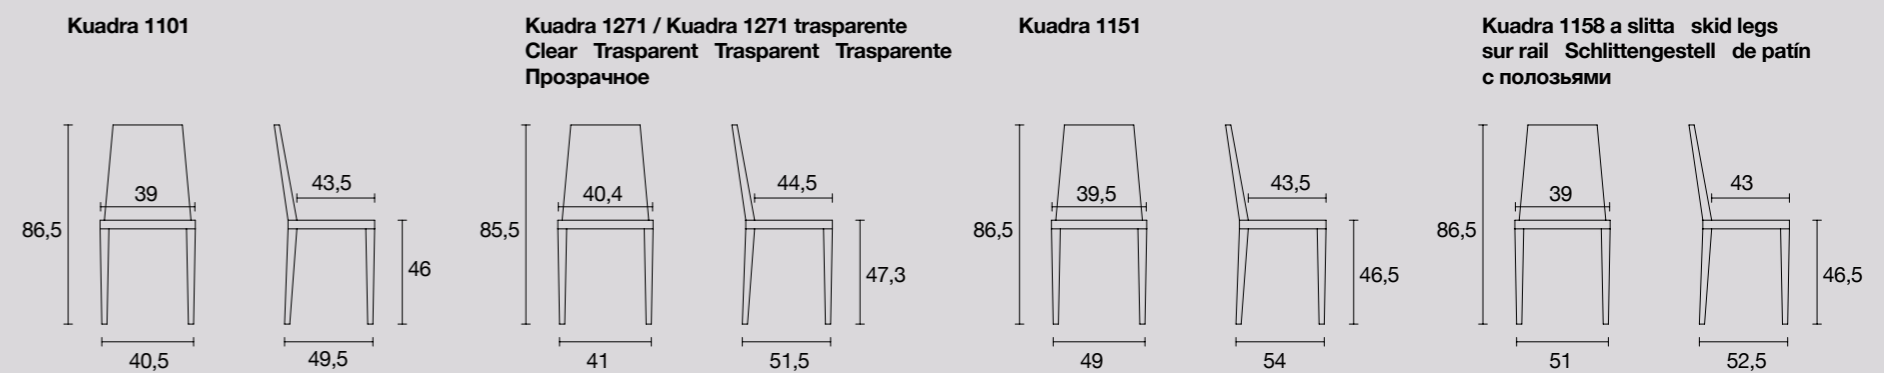

# KUADRA

Scheda prodotto Product Specifications  
 Fiche du Produit Produktdatenblatt  
 Ficha producto Характеристики изделия

**Struttura:** In Acciaio cromato, satinato, finitura alluminio o verniciato con finitura semilucida.  
**Seduta e schienale:** In Nylon, in policarbonato o in tecnopolimero nei colori riportati. **Le sedie sono impilabili.**