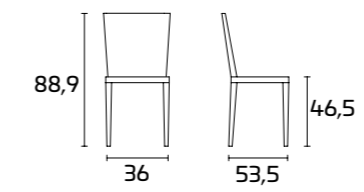

WEIMAR

Для получения информации
о вариантах отделки
воспользуйтесь QR-кодом.

СПЕЦИФИКАЦИИ ПРОДУКТА

Каркас: окрашенный массив ясеня

Сиденье и спинка: изогнутая фанера,
шпонированная окрашенным ясенем,
или кожа