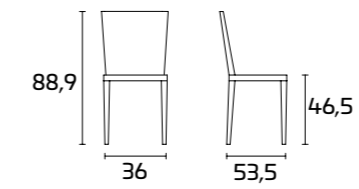

WEIMAR

Per informazioni
su finiture disponibili
consultare il QR Code.

SCHEDA PRODOTTO

Struttura: In massello di Frassino verniciato

Seduta e schienale: In multistrato curvato
impiallacciato Frassino verniciato o in pelle