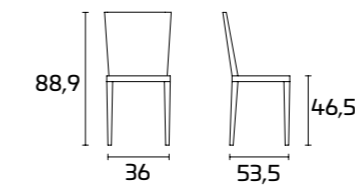

WEIMAR

Pour plus d'informations
concernant les finitions
disponibles, consulter le QR Code.

FICHE PRODUIT

Cadre : en Frêne massif peint

Assise : en multiplis courbe plaqué
Frêne peint ou en cuir