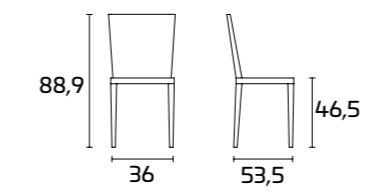

WEIMAR

Weitere Informationen über
die verfügbaren Finishes
erhalten Sie über den QR-Code.

PRODUKTDATENBLATT

Gestell: aus Massivholz Esche lackiert

Sitz und Lehne: aus gebogenem
Furnierschichtholz Esche lackiert
oder aus Leder