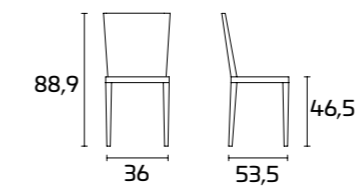

WEIMAR

Para obtener información sobre los acabados disponibles, consulte el código QR.

FICHA PRODUCTO

Estructura: En madera maciza de Fresno pintada

Asiento y respaldo: En multicapa curvado enchapado Fresno pintado o en piel