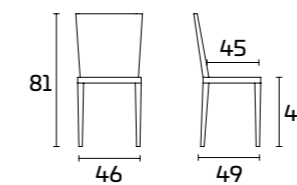

YOUNGVILLE

Weitere Informationen über
die verfügbaren Finishes
erhalten Sie über den QR-Code.

PRODUKTDATENBLATT

Gestell: aus verchromtem oder
lackiertem Metall

Sitz und Lehne: aus SAN (Styrol-Acrylnitril)