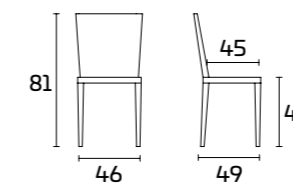

YOUNGVILLE

Pour plus d'informations
concernant les finitions
disponibles, consulter le QR Code.

FICHE PRODUIT

Cadre : en métal chromé ou en métal peint

Assise et dossier : en SAN
(styrène-acrylonitrile)

Cadre :
Finition chromée
Assise et dossier :
SAN Gris Fumé
Table Timeless