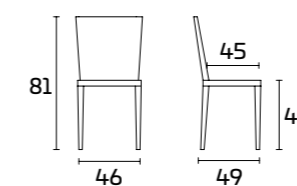

СПЕЦИФИКАЦИИ ПРОДУКТА

Каркас: хромированный или
окрашенный металл

Сиденье и спинка: САН
(стиролакрилонитрил)