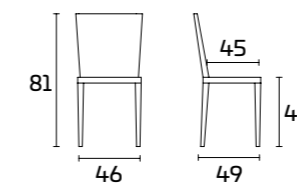

Estructura:
Pintada Gris Cálido
Asiento y respaldo:
SAN Gris Ahumado

YOUNGVILLE

Para obtener información
sobre los acabados disponibles,
consulte el código QR.

FICHA PRODUCTO

Estructura: en metal cromado
o en metal pintado

Asiento y respaldo: en SAN
(estireno acrilonitrilo)