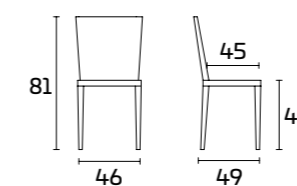

Struttura:
Verniciato Grigio Caldo
Seduta e schienale:
SAN Grigio Fumo

YOUNGVILLE

Per informazioni
su finiture disponibili
consultare il QR Code.

SCHEDA PRODOTTO

Struttura: in metallo cromato
o in metallo verniciato

Seduta e schienale: in SAN (stirene acrilonitrile)