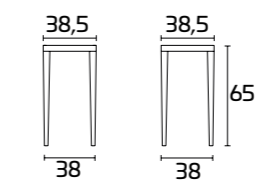

AVELLANA

Pour plus d'informations
concernant les finitions
disponibles, consulter le QR Code.

FICHE PRODUIT

Cadre et pieds : en Hêtre pour les coloris
Laqué mat avec ou sans décoration Or ou
Argent ou en Frêne massif peint pour tous
les autres coloris

Assise : en paille synthétique