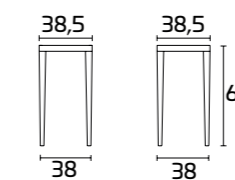

AVELLANA

Para obtener información
sobre los acabados disponibles,
consulte el código QR.

FICHA PRODUCTO

Armazón y patas: en Haya para los colores lacados mate con o sin decoración Oro y Plata, o en madera maciza de Fresno pintada para todos los demás colores

Asiento: de paja sintética