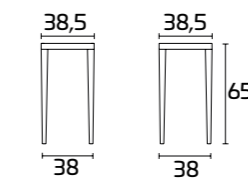

Sitzfläche: aus Synthetik-Strohgeflecht

Gestell:
Eiche Creme Antik SCAV 073
Sitzfläche:
Synthetik-Strohgeflecht Rustico

Gestell:
Eiche Robinia SCAV 742
Sitzfläche:
Synthetik-Strohgeflecht Rustico

AVELLANA