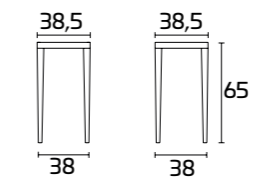

AVELLANA

Для получения информации
о вариантах отделки
воспользуйтесь QR-кодом.

СПЕЦИФИКАЦИИ ПРОДУКТА

Каркас и ножки: из бука для цветов
с лакированной матовой отделкой с
декором золотого или серебряного цвета
или без него или из массива окрашенного
ясеня для всех других цветов

Сиденье: из синтетической солом