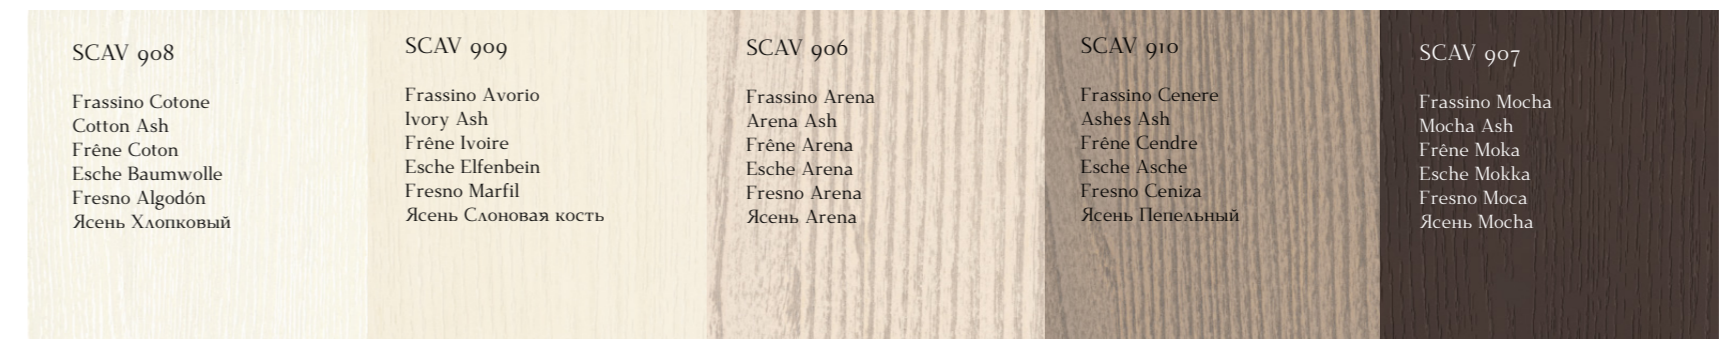

Anta Telaio Legno Impiallacciata Veneered Wood Frame Door Porte avec cadre en bois Plaqué Rahmenfront Holz furniert Puerta con bastidor de madera enchapada

Spessore anta 2.2 cm Door thickness 2.2 cm Épaisseur porte 2,2 cm Frontstärke 2,2 cm Espesor puerta 2,2 cm Толщина створки 2,2 см

Шпонированная створка с деревянным рамочным фасадом