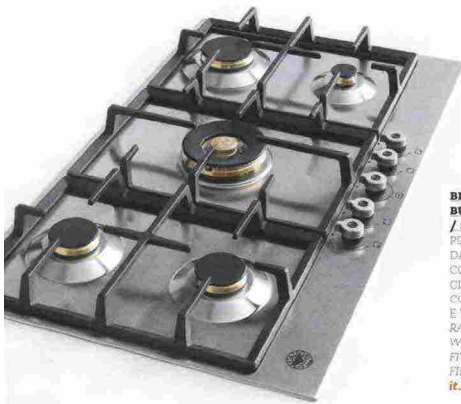

BERTAZZONI DESIGN **BUSETTI GARUTI REDAELLI / STEFANO GIOVANNONI**. P905CPROX, PIANO A GAS DA 90 CM IN ACCIAIO CON CONTROLLI CENTRALI, CINQUE BRUCIATORI CON FINITURE IN OTTONE E WOK AL CENTRO. GAS RANGE 90 CM. IN STEEL WITH CENTRAL CONTROLS, FIVE BURNERS WITH BRASS FINISH, CENTRAL WOK. it.bertazzoni.com