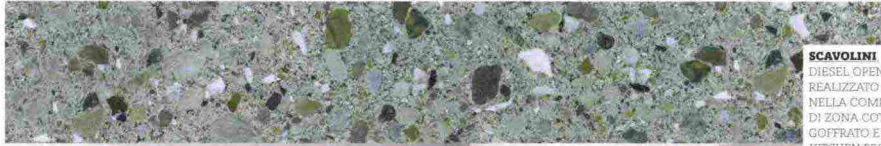

CUCINA
KITCHEN

SCAVOLINI, DESIGN DIESEL CREATIVE TEAM
DIESEL OPEN WORKSHOP, PROGRAMMA CUCINA
REALIZZATO IN COLLABORAZIONE CON DIESEL, QUI
NELLA COMPOSIZIONE CON ISOLA CENTRALE DOTATA
DI ZONA COTTURA, CAPPA NELLA FINITURA NERO
GOFFRATO E ZONA LAVAGGIO CON TOP IN CORIAN
KITCHEN PROGRAM CREATED IN COLLABORATION
WITH DIESEL. SEEN HERE IN THE COMPOSITION WITH
A CENTRAL ISLAND EQUIPPED WITH COOKING ZONE
HOOD WITH EMBOSSED BLACK FINISH, WASHING ZONE
WITH CORIAN TOP scavolini.com