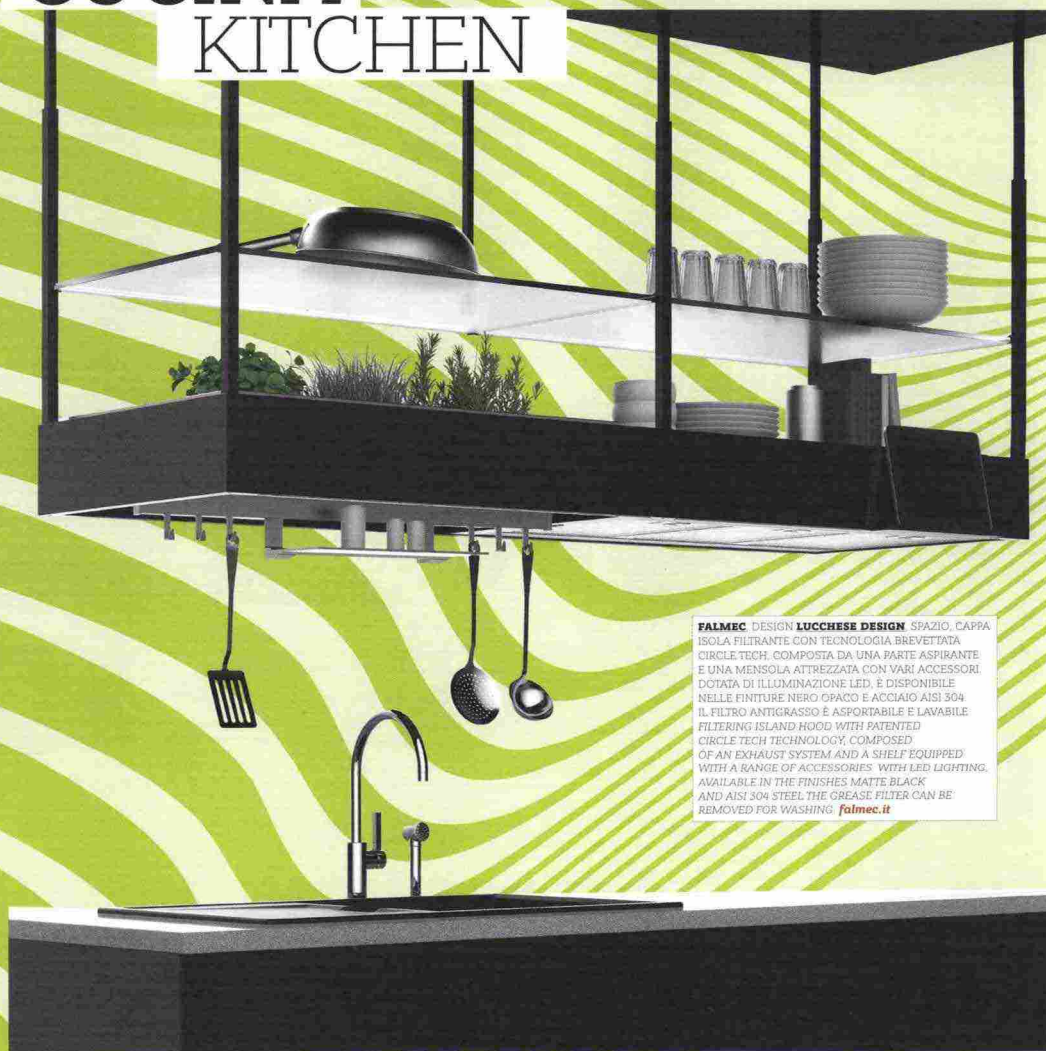

INTERNI

KINGSIZE2018

CUCINA KITCHEN