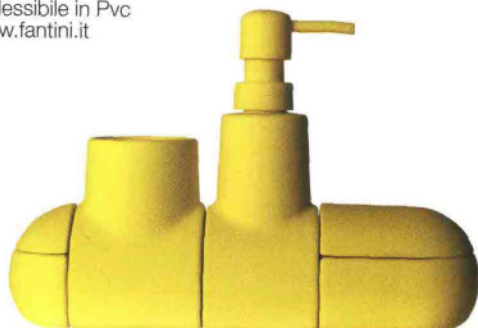

DESIGN NEWS

DETTAGLI CHE CONTANO/
Di Rodolfo Dordoni per Fantini il set doccia Levante, composto da soffione doccia con ugelli anticalcare (cm 20x20 a € 770), blocco rubinetteria a incasso termostatico e doccetta a mano con flessibile in Pvc bianco. www.fantini.it

YELLOW SUBMARINE/
Di Héctor Serrano per Seletti, Submarino è un porta oggetti da bagno, portaspazzolino e portasapone componibile. In porcellana con finitura rubber (in 4 colori). € 47. www.seletti.it

Flacone blu mare a effetto goccia d'acqua per l'eau de toilette spray CK One Summer. Note di agrumi, anguria, cetriolo e semi di cumino in 100 ml. € 56. www.calvinklein.com

BIANCA O NERA/
Ventilatore Air St a pala da soffitto in legno verniciato opaco bianco o nero con motore a 5 velocità e completo di telecomando (diametro cm 160). Disegnato da Giulio Gianturco per Boffi. www.boffi.com

LINEARE COMPATTO/ Anta con gola verticale inclinata, basi in laccato opaco giallo e lavabo Feature integrato al piano in Cristalplant per il mobile Lagu di Studio Castiglia Associati per Scavolini Bathrooms. Completano il sistema i pensili Pivot e lo specchio Link (cm 150x75h). www.scavolini.com