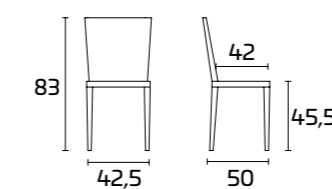

Estructura, asiento y respaldo:
Polipropileno Blanco Nieve

TWIST

Para obtener información
sobre los acabados disponibles,
consulte el código QR.

FICHA PRODUCTO

Estructura, asiento y respaldo:
En polipropileno de color acabado mate