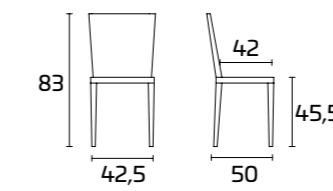

Cadre, assise et dossier :
Polypropylène Blanc Neige

TWIST

Pour plus d'informations
concernant les finitions
disponibles, consulter le QR Code.

FICHE PRODUIT

Cadre, dossier et assise :
en polypropylène coloré finition mate