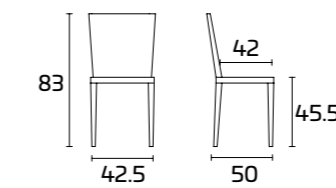

Gestell, Sitz und Lehne:
Polypropylen Schneeweiß

TWIST

Weitere Informationen über
die verfügbaren Finishes
erhalten Sie über den QR-Code.

PRODUKTDATENBLATT

Gestell, Sitz und Lehne:
aus gefärbtem Polypropylen, Matt-Finish