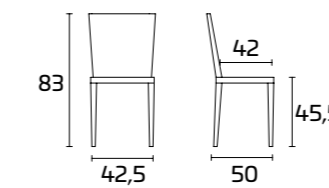

Gestell, Sitz und Lehne:
Polypropylen Schneeweiß

TWIST

Weitere Informationen über
die verfügbaren Finishes
erhalten Sie über den QR-Code.

PRODUKTDATENBLATT

Gestell, Sitz und Lehne:
aus gefärbtem Polypropylen, Matt-Finish