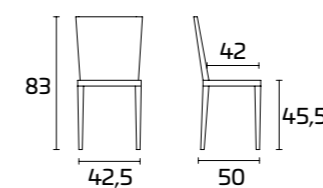

Struttura, seduta e schienale:
Polipropilene Bianco Neve

TWIST

Per informazioni
su finiture disponibili
consultare il QR Code.

SCHEDA PRODOTTO

Struttura, seduta e schienale:
In polipropilene colorato finitura opaca