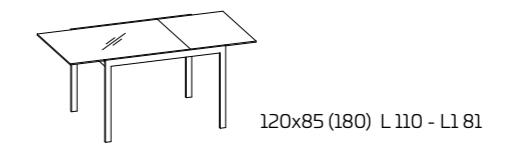

GLASS TOP

GLASS TOP

LAMINATE OR FENIX NTM TOP

CUSTOM-MADE TABLES. Custom-made tables are not possible