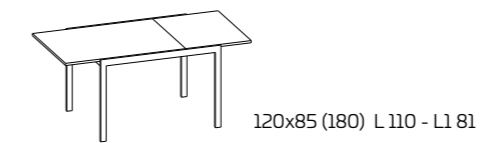

LAMINATE TOP