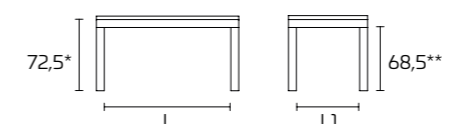

DESSUS EN VERRE

DESSUS EN VERRE

DESSUS EN STRATIFIE OU FENIX NTM

TABLES HORS SÉRIE. Aucune table hors série n'est réalisable