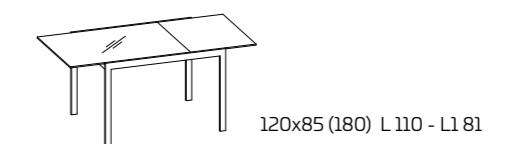

PIANO IN VETRO

PIANO VETRO

PIANO LAMINATO O FENIX NTM

TAVOLI FUORI MISURA. Non sono realizzabili tavoli fuori misura