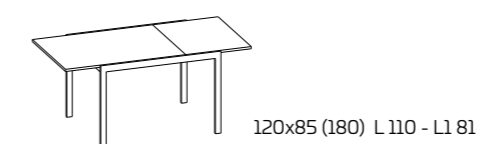

LAMINATPLATTE