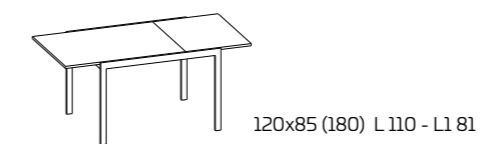

PIANO IN LAMINATO