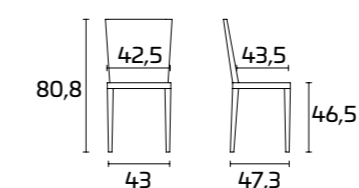

SCHEDA PRODOTTO

Struttura KUADRA: In Acciaio cromato, satinato, finitura alluminio o verniciato con finitura semilucida

Seduta e schienale KUADRA: In Nylon, in policarbonato o in tecnopolimero

Struttura KUADRA XL: In Acciaio cromato, satinato, finitura alluminio o verniciato con finitura semilucida

Seduta e schienale KUADRA XL: In tecnopolimero

Le sedie sono impilabili

Kuadra 1101

Kuadra 1271
Kuadra 1271 trasparente

Kuadra 1151

Kuadra 1158 a slitta

Kuadra XL 2401

Kuadra XL 2403