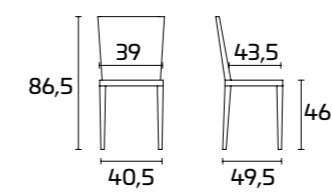

Les chaises peuvent être empilées

Kuadra 1101