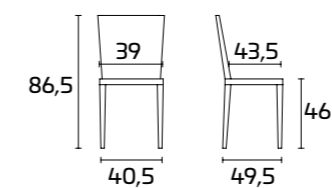

PRODUKTDATENBLATT

Gestell KUADRA: aus verchromtem, satiniertem Stahl, Finish Aluminium oder lackiert mit Finish halbgänzend

Sitz und Lehne KUADRA: aus Nylon, Polycarbonat oder Technopolymer

Gestell KUADRA XL: aus verchromtem, satiniertem Stahl, Finish Aluminium oder lackiert mit Finish halbgänzend

Sitz und Lehne KUADRA XL: aus Technopolymer

Die Stühle sind stapelbar

Kuadra 1101